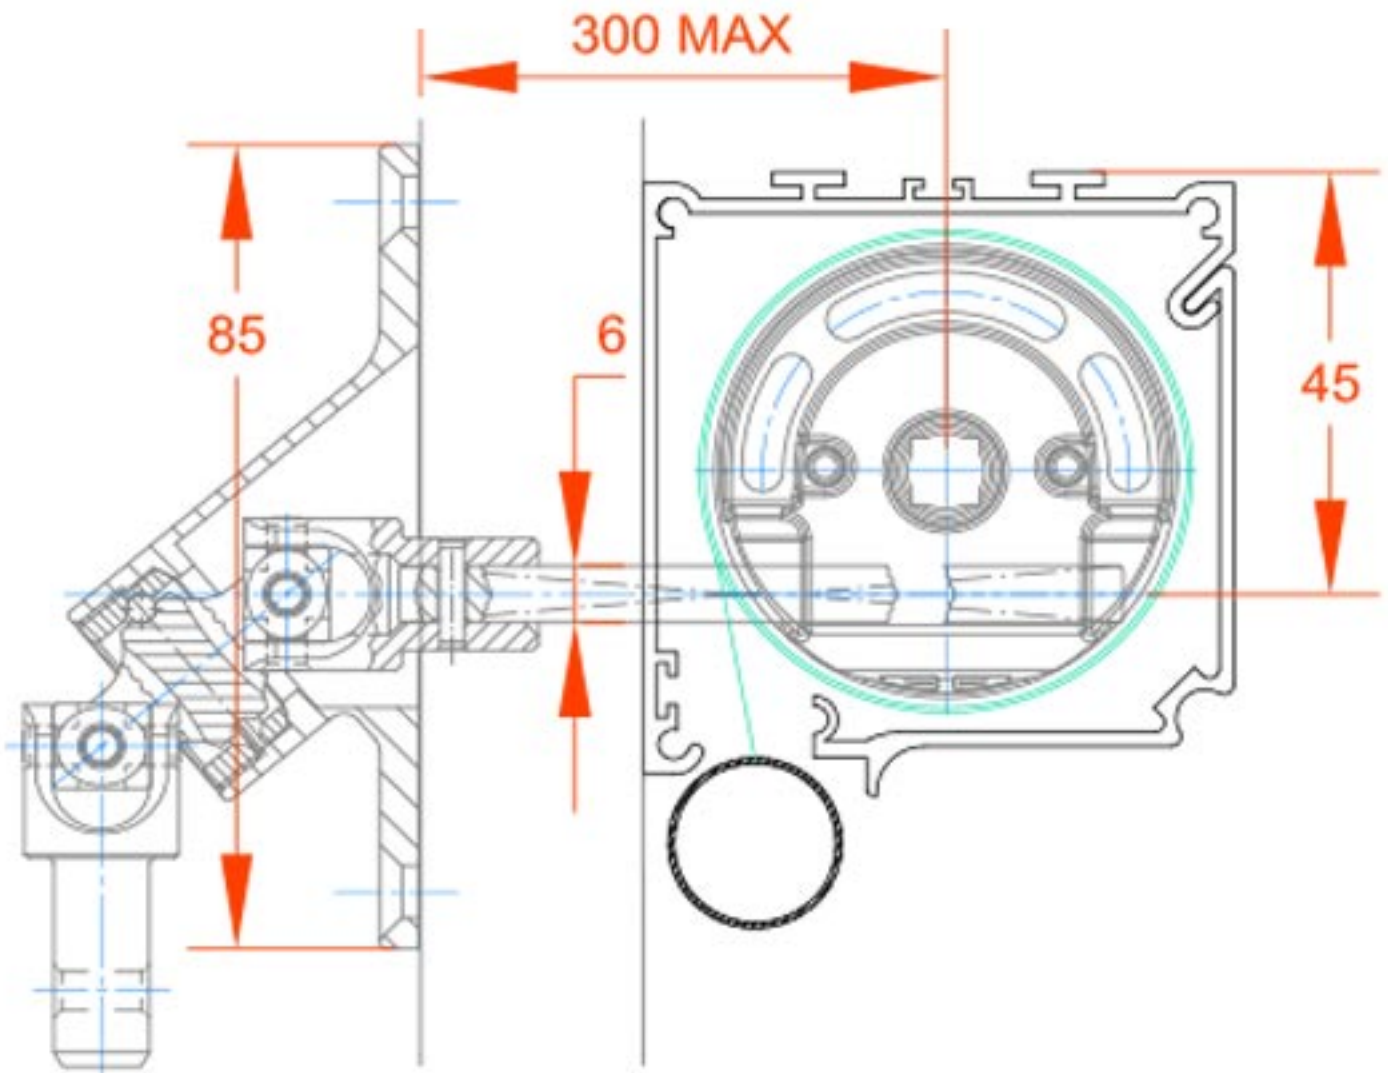

C63

SOLE

MURS MOBILES • CLOISONS EXTENSIBLES • STORES

STORE COFFRE C63
TREUIL RENVOI 90° SORTIE BASSE