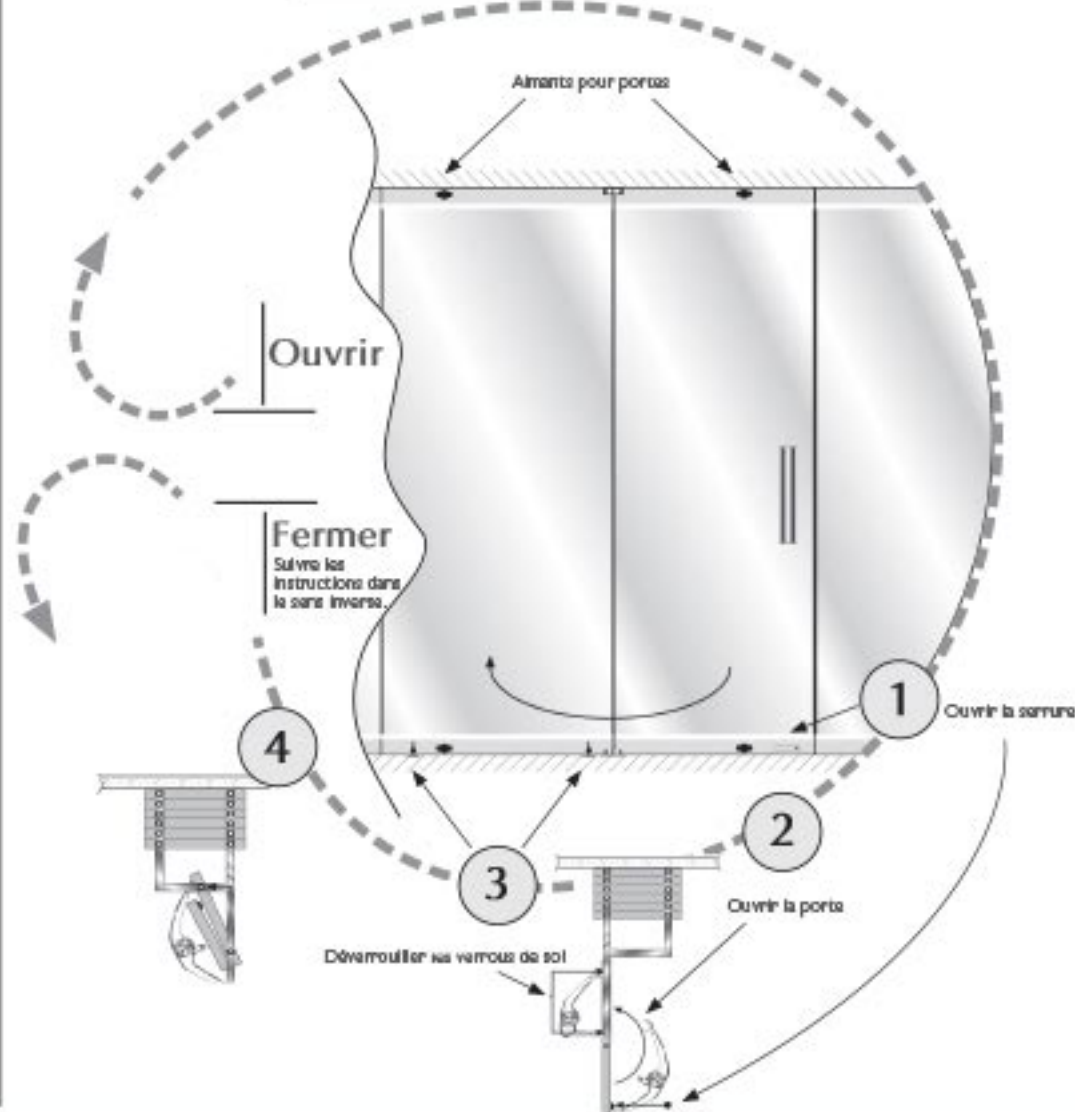

Mur mobile Type

G 3000

Manœuvre manuelle

Multidirectionnel

Mur mobile Type

G 3000

Porte à 360°

Multidirectionnel

HUFCOR

Mobile Trennwand - Systeme
movable partition systems

| Instructions d'utilisations: Manœuvre manuelle

EOLÉ

33 Avenue de la Vertonne 44120 Vertou - contact@eole-france.fr