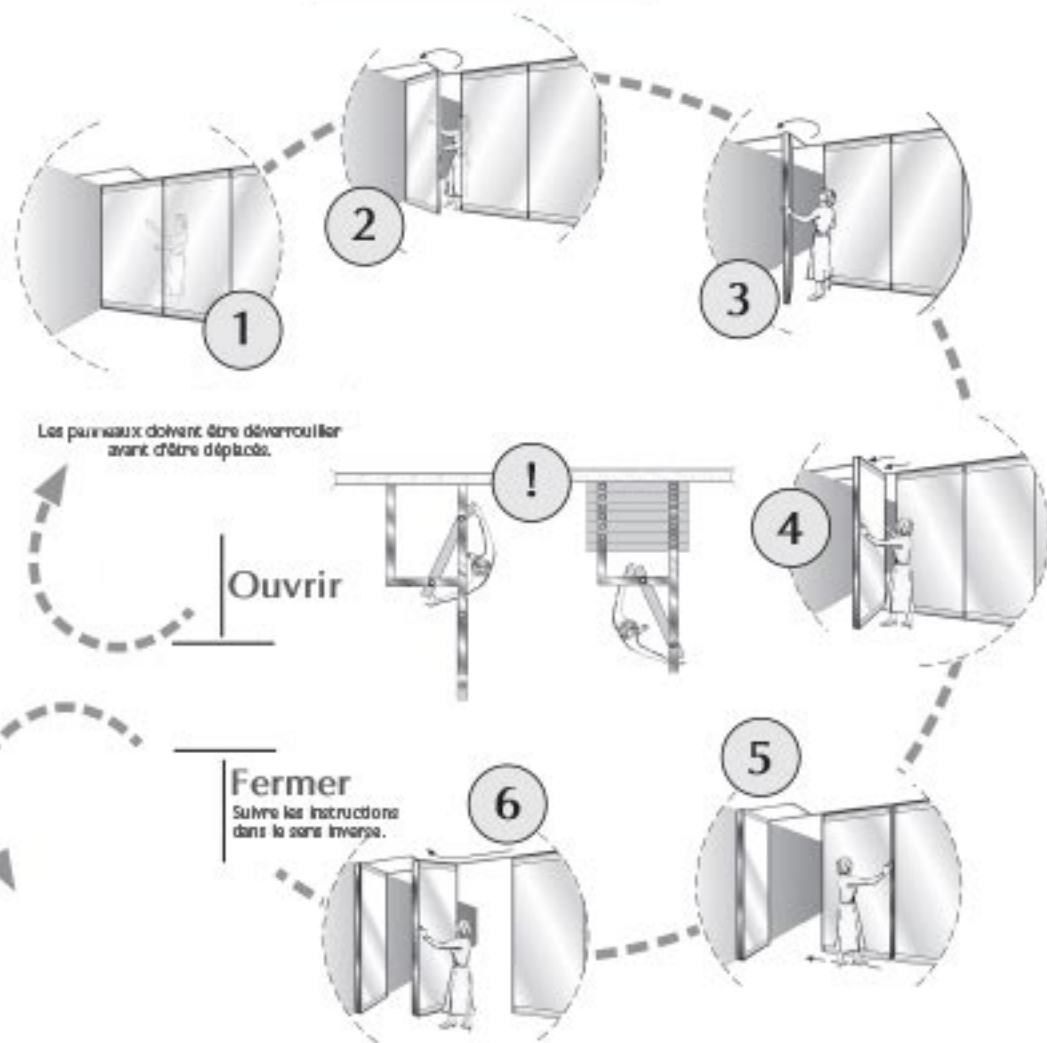

Mur mobile Type

G 3000

Manœuvre manuelle

Multidirectionnel

Mur mobile Type

G 3000

Porte à 360°

Multidirectionnel

HUFCOR

Mobile Trennwand - Systeme
movable partition systems

| Instructions d'utilisations: Manœuvre manuelle

EOLÉ

33 Avenue de la Vertonne 44120 Vertou - contact@eole-france.fr