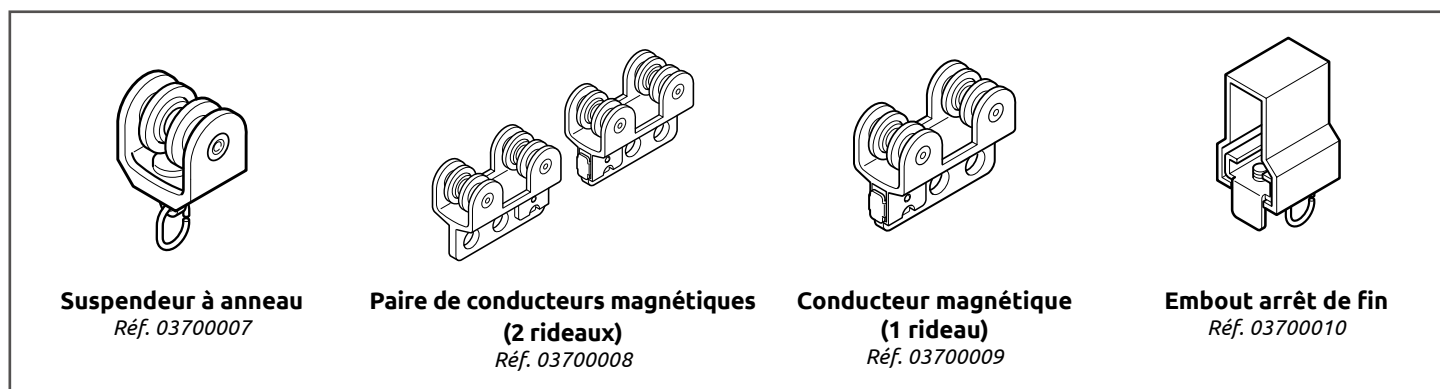

COMPOSANTS STANDARDS :