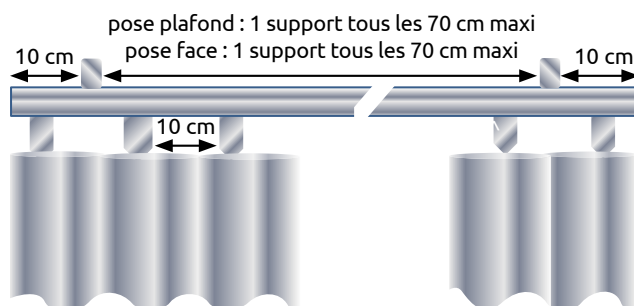

## FICHE TECHNIQUE TRINGLE & FOURNITURES RAIL SUPER SELFIE

Produit	Référence
<b>RAIL Super Selfie</b>	<b>SUPER SELFIE</b>

*Rail alu cintrable sur chantier, très souvent utilisé en milieu scolaire.*

### INFORMATIONS TECHNIQUES :

Dimension : 24 x 12 mm  
 Longueur maxi : 6 m  
 Matière : aluminium  
 Poids maximum rideau : 30 kg  
 Coloris disponibles : laqué blanc (RAL 9010)  
 Un glisseur tous les 10 cm environ