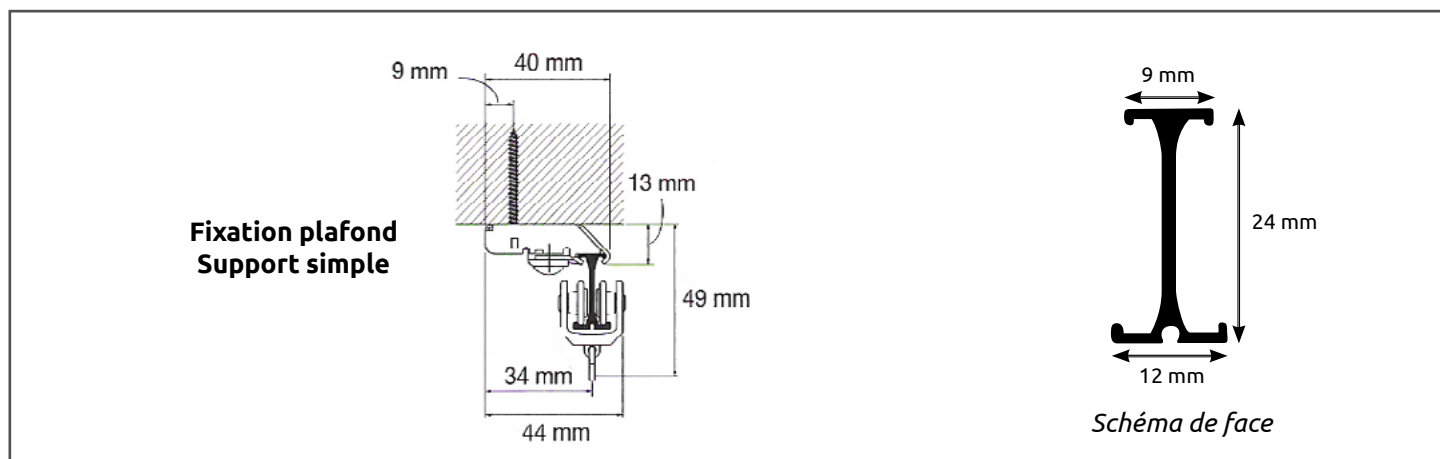

MONTAGE STANDARD :