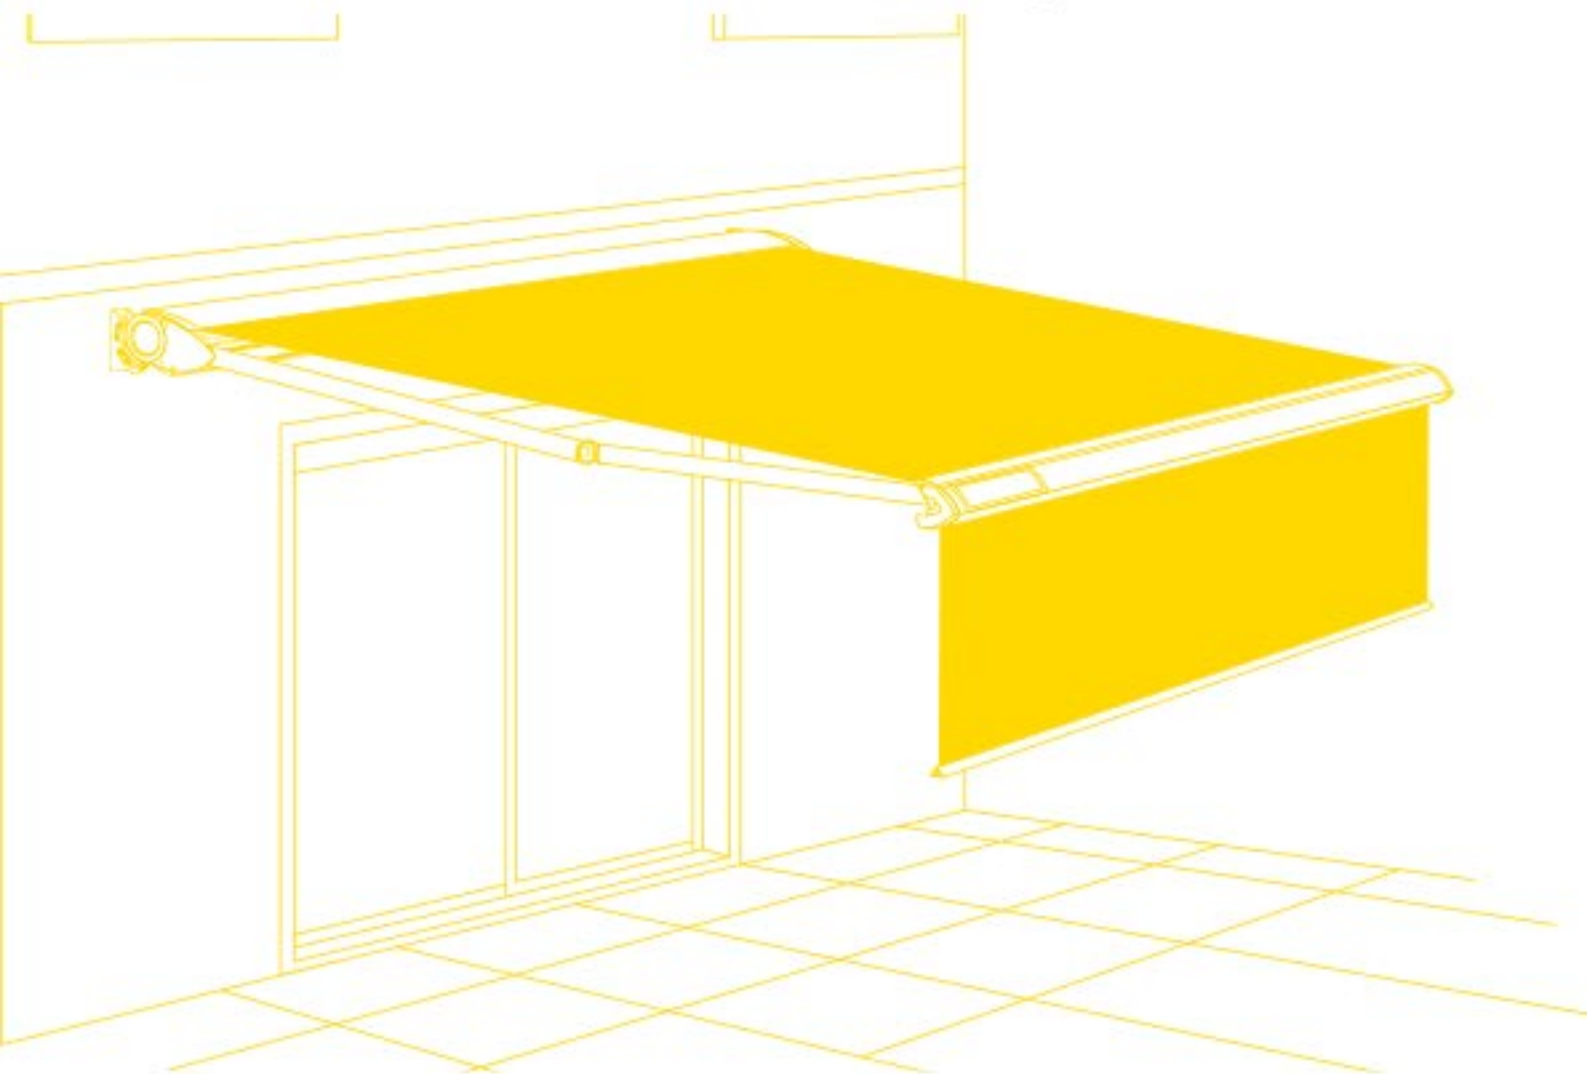

DOCUMENTATION TECHNIQUE

TOOKAN®

Stores terrasse - Les coffres

Edition décembre 2019

1 COMPOSITION DU STORE DE BASE

2 OPTIONS

Éclairage

Uniquement disponible en store complet

Renfort de pose

14M01500 - Plaque double ancrage (unitaire)

⚠ Prévoir 45 mm de dépassement de la plaque de part et d'autre du hors tout du store.

Pose plafond

14J00100 - Equerre plafond (unitaire)

NOMENCLATURE