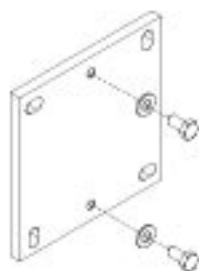

64N019-4
ou 64N019-6
ou 64N020-4
ou 64N020-6

*Le profil 31F001-5 remplace le profil 31A004-6

Pare-soleil enroulable

Uniquement disponible en store complet

*Le profil 14A004-4 ou le profil 14A004-5 remplace le profil 14A007-5

Renfort de pose

14M01500 - Plaque double ancrage (unitaire)

⚠ Prévoir 45 mm de dépassement de la plaque de part et d'autre du hors tout du store.

Pose plafond

14J00100 - Equerre plafond (unitaire)

NOMENCLATURE