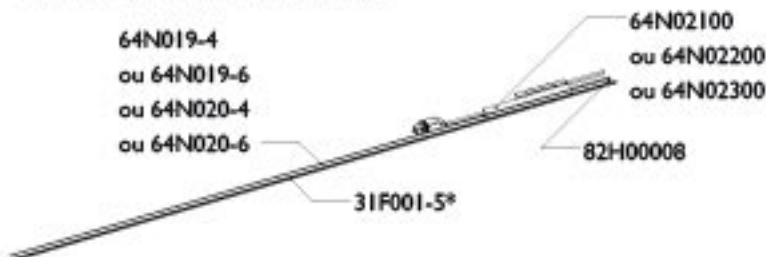

2 OPTIONS

Éclairage

Uniquement disponible en store complet

64N019-4
ou 64N019-6
ou 64N020-4
ou 64N020-6

*Le profil 31F001-5 remplace le profil 31A004-6