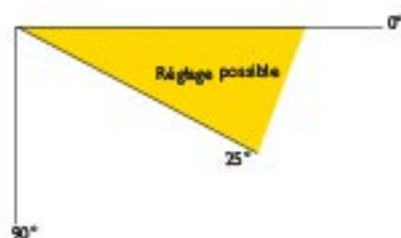

1 INCLINAISONS ET RETOMBÉES

Inclinaisons possibles

Retombées possibles

TooKan sans pare-soleil

Longueurs de bras (en mm)	Retombées (en mm)	
	Mini	Maxi
1500	30	640
2000	40	850
2500	50	1060
3000	60	1270
3500	130	1540

TooKan avec pare-soleil

Longueurs de bras (en mm)	Retombées (en mm)	
	Mini	Maxi
1500	80	690
2000	110	910
2500	140	1140
3000	270	1410
3500	310	1650

2 DIMENSIONS RÉALISABLES (en mm)

Longueurs de bras (en mm)	Largeurs Hors Tout (en mm)				
	de 1760 à 2259	de 2260 à 2759	de 2760 à 3259	de 3260 à 3759	de 3760 à 4820
1500	2 bras				
2000					
2500					
3000					
3500					

Toile PVC Soltis : avancée maximale : 3000 mm

3 CERTIFICATION CE : NF EN 13561 : 2015

Longueurs de bras (en mm)	Largeurs Hors Tout (en mm)		
	2380	3650	4820
1500	2	2	2
2000	2	2	2
2500	-	2	2
3000	-	1	1
3500	-	-	1

En classe 2 : le store résiste au maximum à 38 km/h (soit 70 N/m² ou Force 5 sur l'échelle de Beaufort).

En classe 1 : le store résiste au maximum à 28 km/h (soit 40 N/m² ou Force 4 sur l'échelle de Beaufort).

4 COUPLES MOTEUR MINIMUM (en Nm)

Types de bras	Bras 75 (longueurs de 1500 à 2500 mm) Bras 76 (longueur 2500 mm)	Bras 76 (longueurs de 3000 à 3500 mm)
Couples minimum (en Nm)	30	50