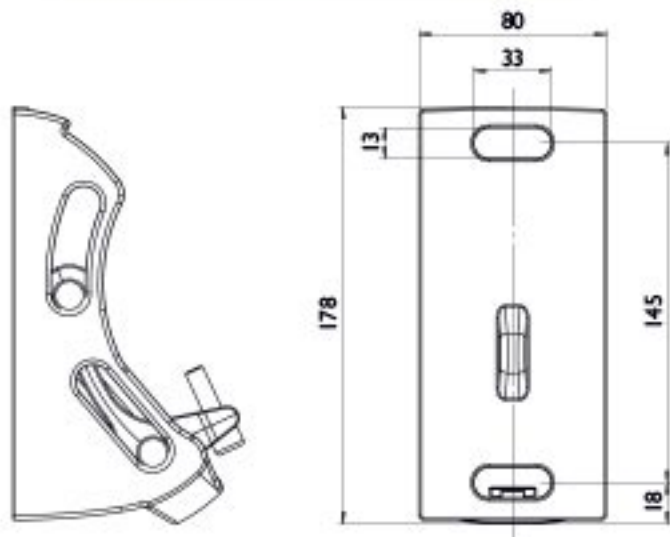

1 ACCESSOIRES DE POSE

Console pose face