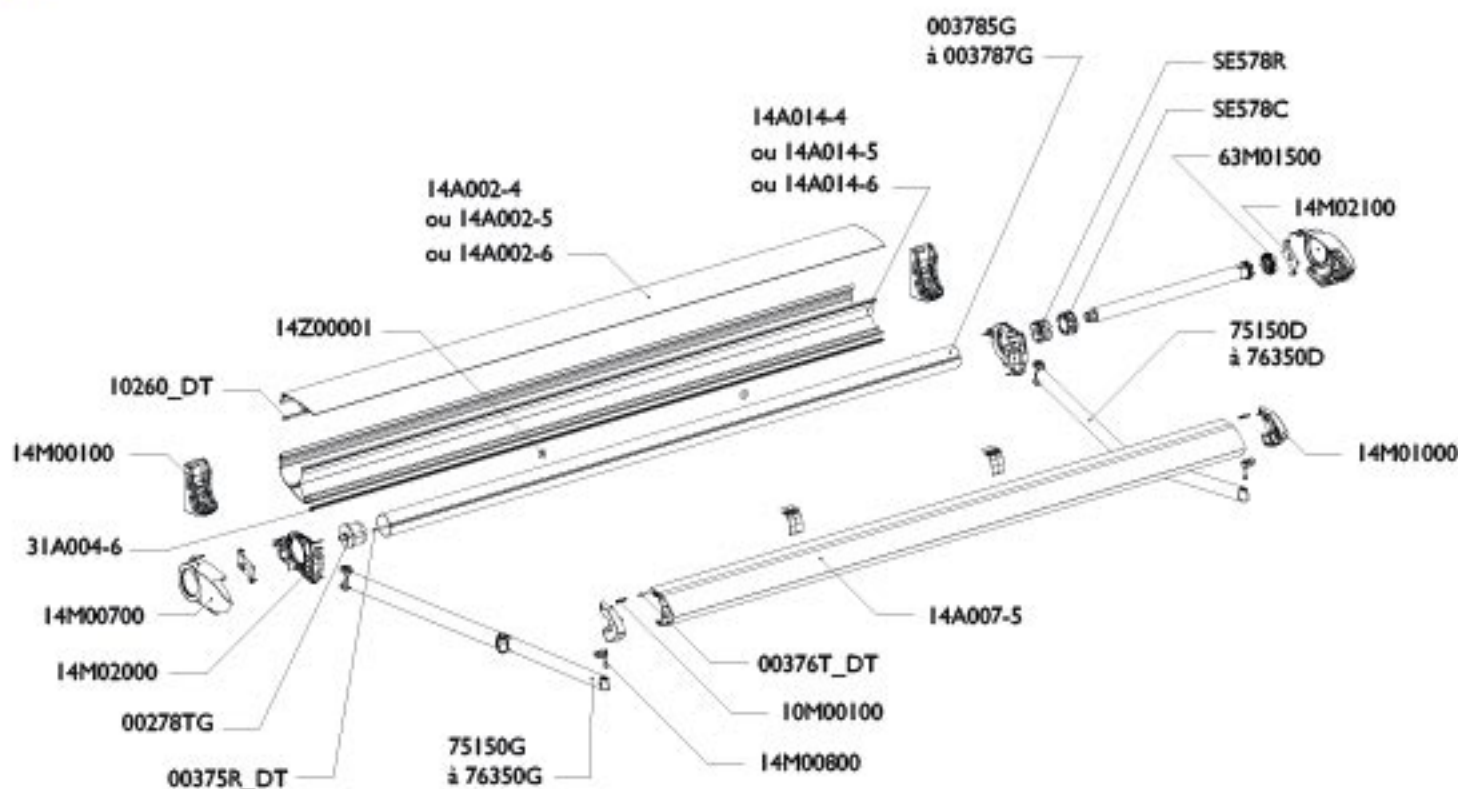

1 COMPOSITION DU STORE DE BASE