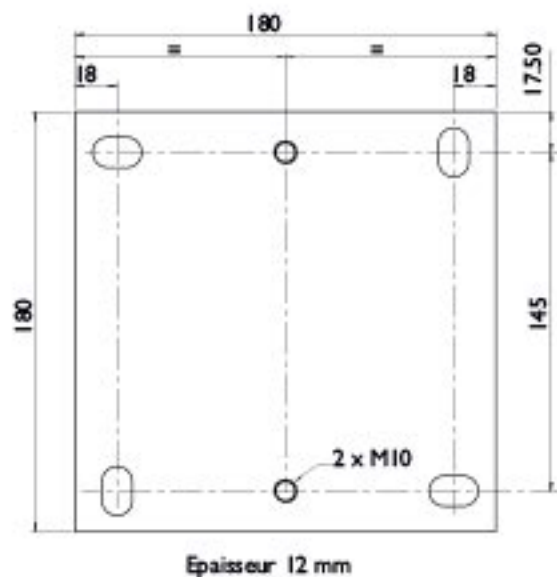

Platine double ancrage