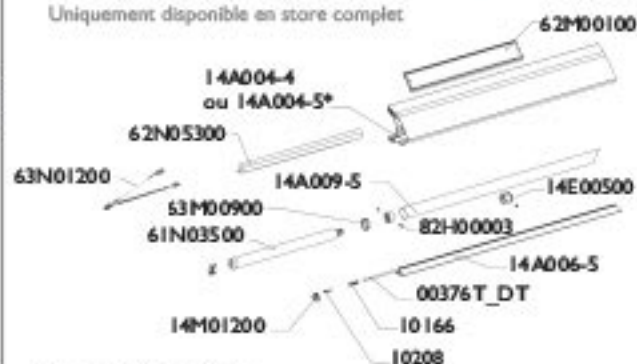

64N019-4
ou 64N019-6
ou 64N020-4
ou 64N020-6

*Le profil 31F001-5 remplace le profil 31A004-6

Pare-soleil enroulable

Uniquement disponible en store complet

*Le profil 14A004-4 ou le profil 14A004-5 remplace le profil 14A007-5

Toile PVC Soltis : avancée maximale : 3000 mm

3 CERTIFICATION CE : NF EN 13561 : 2015

Longueurs de bras (en mm)	Largeurs Hors Tout (en mm)		
	2380	3650	4820
1500	2	2	2
2000	2	2	2
2500	-	2	2
3000	-	1	1
3500	-	-	1