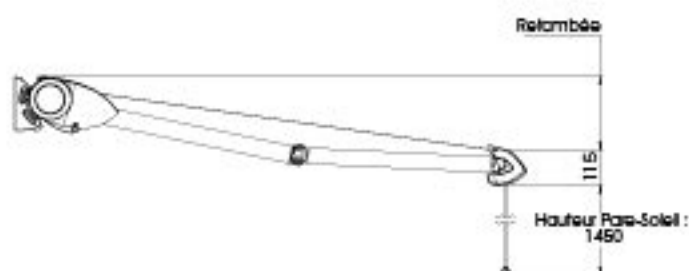

1 INCLINAISONS ET RETOMBÉES

Inclinaisons possibles

Retombées possibles

TooKan sans pare-soleil

Longueurs de bras (en mm)	Retombées (en mm)	
	Mini	Maxi
1500	30	640
2000	40	850
2500	50	1060
3000	60	1270
3500	130	1540

TooKan avec pare-soleil

Longueurs de bras (en mm)	Retombées (en mm)	
	Mini	Maxi
1500	80	690
2000	110	910
2500	140	1140
3000	270	1410
3500	310	1650

2 DIMENSIONS RÉALISABLES (en mm)

Longueurs de bras (en mm)	Largeurs Hors Tout (en mm)				
	de 1760 à 2259	de 2260 à 2759	de 2760 à 3259	de 3260 à 3759	de 3760 à 4820
1500	2 bras				
2000					
2500					
3000					
3500					

Toile PVC Soltis : avancée maximale : 3000 mm

3 CERTIFICATION CE : NF EN 13561 : 2015

Longueurs de bras (en mm)	Largeurs Hors Tout (en mm)		
	2380	3650	4820
1500	2	2	2
2000	2	2	2
2500	-	2	2
3000	-	1	1
3500	-	-	1

En classe 2 : le store résiste au maximum à 38 km/h (soit 70 N/m² ou Force 5 sur l'échelle de Beaufort).

En classe 1 : le store résiste au maximum à 28 km/h (soit 40 N/m² ou Force 4 sur l'échelle de Beaufort).

4 COUPLES MOTEUR MINIMUM (en Nm)

Types de bras	Bras 75 (longueurs de 1500 à 2500 mm) Bras 76 (longueur 2500 mm)	Bras 76 (longueurs de 3000 à 3500 mm)
Couples minimum (en Nm)	30	50