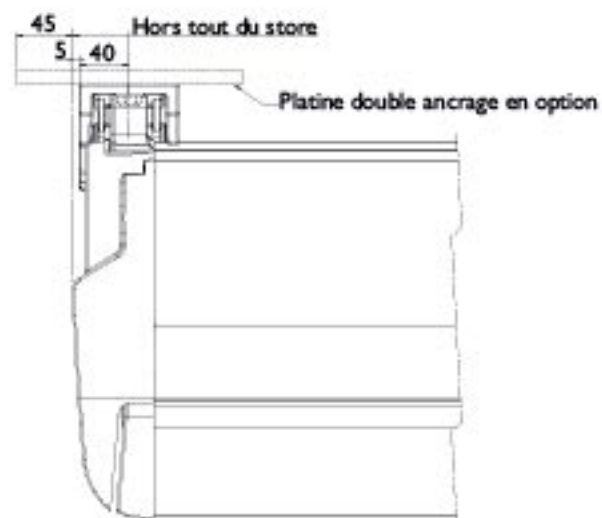

1 ACCESSOIRES DE POSE

Console pose face